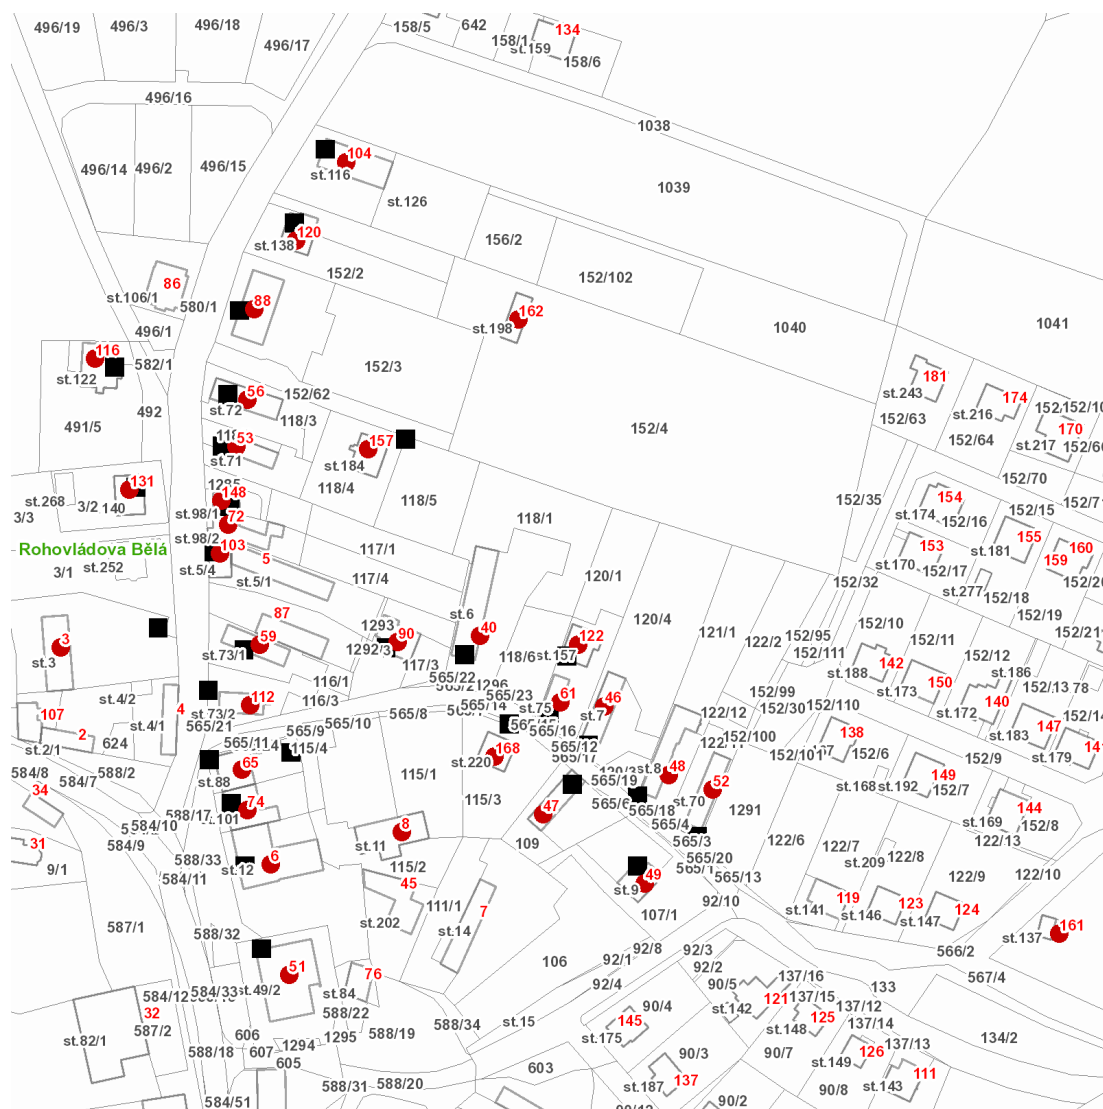

dne **15. 4. 2021** od **7:30** do **15:30** hodin

Plánovaná odstávka zahrnuje tyto lokality:

Rohovládova Bělá (okres Pardubice)

č. p. 3, 6, 8, 40, 46, 47, 48, 49, 51, 52, 53, 56, 59, 61, 65, 72, 74, 88, 90, 103, 104, 112, 116, 120, 122, 131, 148, 157, 161, 162, 168

dne 15. 4. 2021 od 7:30 do 15:30 hodin**Orientační mapový podklad odstávkou dotčených lokalit****VYSVĚTLIVKY**

- – adresy dotčené odstávkou elektřiny
- – místa připojení k elektrické síti dotčená odstávkou

INFORMACE ZASLÁNA

IDDS: zukbbq5 (Obec Rohovládova Bělá)