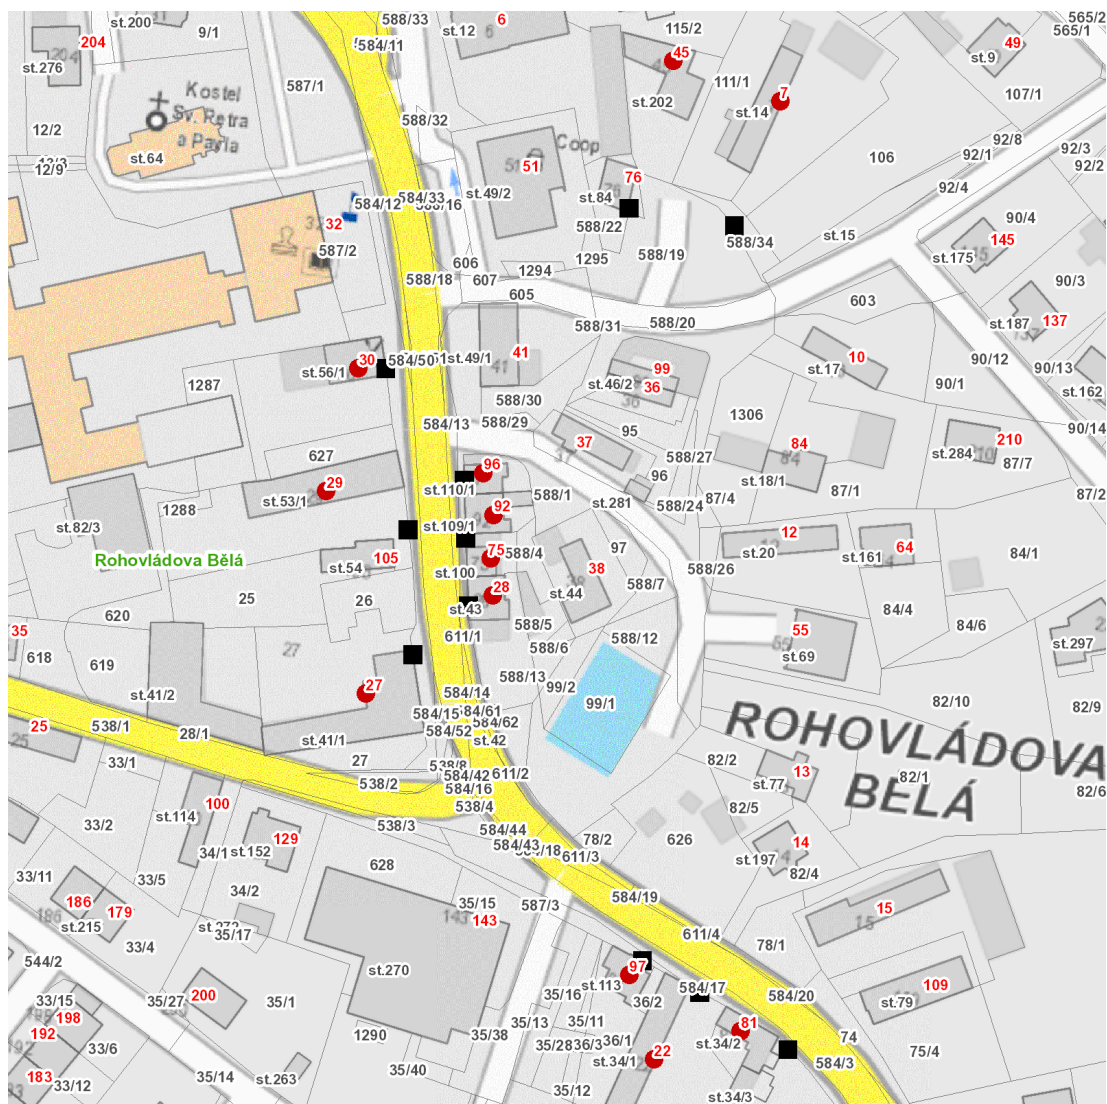

dne **4. 11. 2024** od **7:30** do **14:30** hodin

Plánovaná odstávka zahrnuje tyto lokality:**Rohovládova Bělá (okres Pardubice)**

č. p. 7, 22, 27, 28, 29, 30, 45, 75, 81, 92, 96, 97

UPOZORNĚNÍ

Dotčené zařízení distribuční soustavy je nutné i v době odstávky považovat za zařízení pod napětím, a proto vás žádáme o dodržení všech zásad bezpečnosti a provedení opatření potřebných k zamezení případných škod na zdraví a majetku. | Provozovatelé výroben elektřiny jsou povinni zajistit přerušeni dodávky elektřiny z výroby do vypnutého úseku distribuční soustavy.

dne 4. 11. 2024 od 7:30 do 14:30 hodin**Orientační mapový podklad odstávkou dotčených lokalit****VYSVĚTLIVKY**

- – adresy dotčené odstávkou elektřiny
- – místa připojení k elektrické síti dotčená odstávkou

INFORMACE ZASLÁNA

IDDS: zukbbq5 (Obec Rohovládova Bělá)